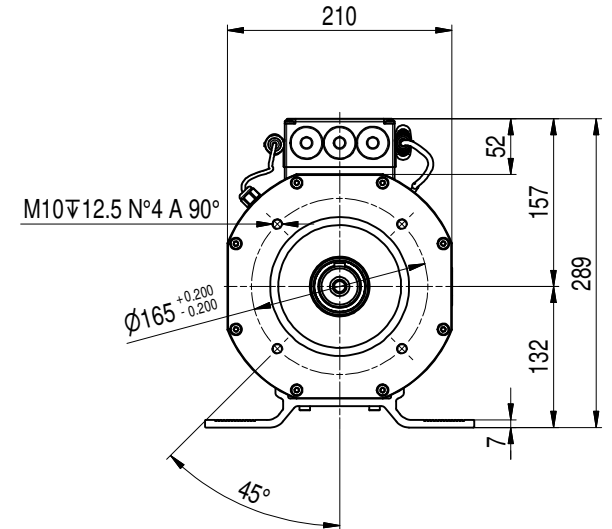

**B14-132
B3**

Linguetta / Key
10x8x70 UNI 6604

Scala 1 / 10

MOTORE	MOTOR		
POTENZA	POWER	W	
TENSIONE BATTERIA	BATTERY VOLTAGE	V	
TENSIONE FASE	VOLTAGE ON PHASE	V	
GIRI NOMINALI	RATED SPEED	Rpm	
GIRI MASSIMI	MAX SPEED	Rpm	
COPPIA MAX	MAX TORQUE	Nm	
CORRENTE NOMINALE	RATED CURRENT	A	
FREQUENZA NOMINALE	RATED FREQUENCY	Hz	
SERVIZIO	DUTY	S2	
PROTEZIONE	PROTECTION	IP	
ISOLAMENTO	INSULATION	INS	
IMPULSI ENCODER	PULSE REVOLUTION	N°	
FRENO EM	EM BRAKE	Nm - V	
PESO	WEIGHT	kg	

N°	Descrizione modifica	Data	Dis.	Pos.
1				
2				
3				
4				

disegnato / drawn mc	data / date 01/03/2021		benevelli Rubiera-Reggio Emilia-Italy www.benevelli.it
controllato / checked	data / date		
scala / scale 1:5(1:10)	formato foglio / sheet size A3	descrizione / name	gruppo/group sottogruppo/subgroup
revisione / reference 00	n° foglio / sheet no 1 / 1		n° disegno/drawing no