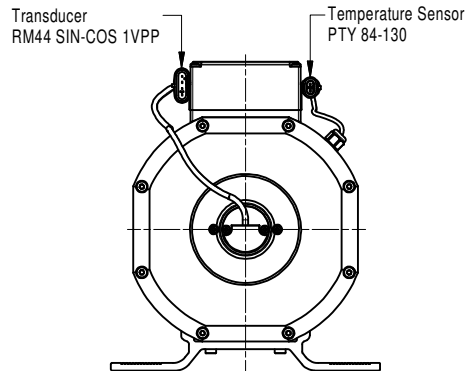

**B14-132
B3**

Linguetta / Key
10x8x70 UNI 6604

Scala 1 / 10

MOTORE	MOTOR		
POTENZA	POWER	W	
TENSIONE BATTERIA	BATTERY VOLTAGE	V	
TENSIONE FASE	VOLTAGE ON PHASE	V	
GIRI NOMINALI	RATED SPEED	Rpm	
GIRI MASSIMI	MAX SPEED	Rpm	
COPPIA MAX	MAX TORQUE	Nm	
CORRENTE NOMINALE	RATED CURRENT	A	
FREQUENZA NOMINALE	RATED FREQUENCY	Hz	
SERVIZIO	DUTY	S2	
PROTEZIONE	PROTECTION	IP	
ISOLAMENTO	INSULATION	INS	
IMPULSI ENCODER	PULSE REVOLUTION	N°	
FRENO EM	EM BRAKE	Nm - V	
PESO	WEIGHT	kg	

N°	Descrizione modifica	Data	Dis.	Pos.
1				
2				
3				
4				

disegnato / drawn mc	data / date 01/03/2021		benevelli Rubiera-Reggio Emilia-Italy www.benevelli.it
controllato / checked	data / date		
scala / scale 1:5(1:10)	formato foglio / sheet size A3	descrizione / name	gruppo/group sottogruppo/subgroup
revisione / reference 00	n° foglio / sheet no 1 / 1		n° disegno/drawing no