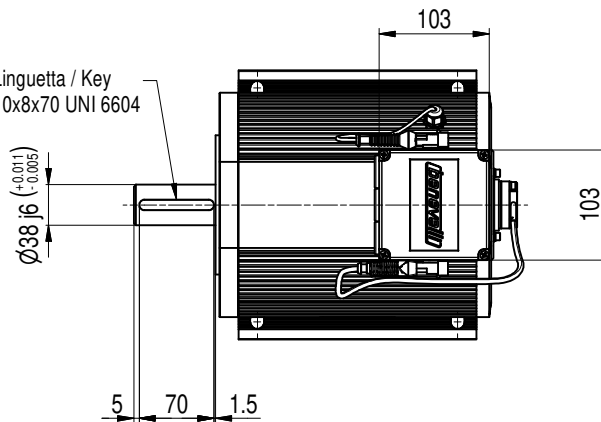

**B14-132
B3**

Linguetta / Key
10x8x70 UNI 6604

Scala 1 / 10

MOTORE	MOTOR		
POTENZA	POWER	W	
TENSIONE BATTERIA	BATTERY VOLTAGE	V	
TENSIONE FASE	VOLTAGE ON PHASE	V	
GIRI NOMINALI	RATED SPEED	Rpm	
GIRI MASSIMI	MAX SPEED	Rpm	
COPPIA MAX	MAX TORQUE	Nm	
CORRENTE NOMINALE	RATED CURRENT	A	
FREQUENZA NOMINALE	RATED FREQUENCY	Hz	
SERVIZIO	DUTY	S2	
PROTEZIONE	PROTECTION	IP	
ISOLAMENTO	INSULATION	INS	
IMPULSI ENCODER	PULSE REVOLUTION	N°	
FRENO EM	EM BRAKE	Nm - V	
PESO	WEIGHT	kg	

N°	Descrizione modifica	Data	Dis.	Pos.
1				
2				
3				
4				

disegnato / drawn mc	data / date 01/03/2021		benevelli Rubiera-Reggio Emilia-Italy www.benevelli.it
controllato / checked	data / date		
scala / scale 1:5(1:10)	formato foglio / sheet size A3	descrizione / name	gruppo/group sottogruppo/subgroup
revisione / reference 00	n° foglio / sheet no 1 / 1		n° disegno/drawing no