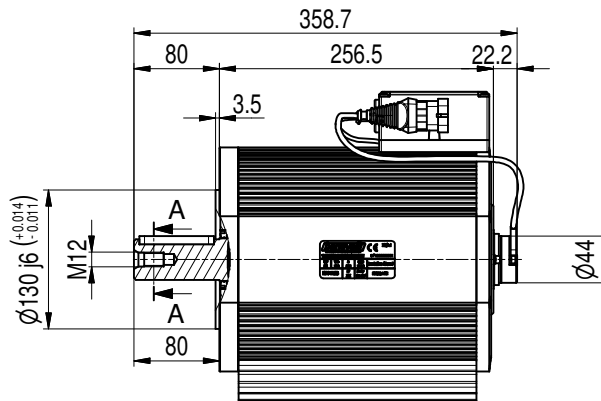

**B14-132
B3**

Linguetta / Key
10x8x70 UNI 6604

Scala 1 / 10

MOTORE	MOTOR		
POTENZA	POWER	W	
TENSIONE BATTERIA	BATTERY VOLTAGE	V	
TENSIONE FASE	VOLTAGE ON PHASE	V	
GIRI NOMINALI	RATED SPEED	Rpm	
GIRI MASSIMI	MAX SPEED	Rpm	
COPPIA MAX	MAX TORQUE	Nm	
CORRENTE NOMINALE	RATED CURRENT	A	
FREQUENZA NOMINALE	RATED FREQUENCY	Hz	
SERVIZIO	DUTY	S2	
PROTEZIONE	PROTECTION	IP	
ISOLAMENTO	INSULATION	INS	
IMPULSI ENCODER	PULSE REVOLUTION	N°	
FRENO EM	EM BRAKE	Nm - V	
PESO	WEIGHT	kg	

N°	Descrizione modifica	Data	Dis.	Pos.
1				
2				
3				
4				

disegnato / drawn mc	data / date 01/03/2021		benevelli Rubiera-Reggio Emilia-Italy www.benevelli.it
controllato / checked	data / date		
scala / scale 1:5(1:10)	formato foglio / sheet size A3	descrizione / name	gruppo/group sottogruppo/subgroup
revisione / reference 00	n° foglio / sheet no 1 / 1		n° disegno/drawing no