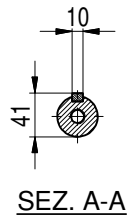

**B14-132
B3**

Linguetta / Key
10x8x70 UNI 6604

Scala 1 / 10

MOTORE	MOTOR		
POTENZA	POWER	W	
TENSIONE BATTERIA	BATTERY VOLTAGE	V	
TENSIONE FASE	VOLTAGE ON PHASE	V	
GIRI NOMINALI	RATED SPEED	Rpm	
GIRI MASSIMI	MAX SPEED	Rpm	
COPPIA MAX	MAX TORQUE	Nm	
CORRENTE NOMINALE	RATED CURRENT	A	
FREQUENZA NOMINALE	RATED FREQUENCY	Hz	
SERVIZIO	DUTY	S2	
PROTEZIONE	PROTECTION	IP	
ISOLAMENTO	INSULATION	INS	
IMPULSI ENCODER	PULSE REVOLUTION	N°	
FRENO EM	EM BRAKE	Nm - V	
PESO	WEIGHT	kg	

N°	Descrizione modifica	Data	Dis.	Pos.
1				
2				
3				
4				

disegnato / drawn mc	data / date 01/03/2021		benevelli Rubiera-Reggio Emilia-Italy www.benevelli.it
controllato / checked	data / date		
scala / scale 1:5(1:10)	formato foglio / sheet size A3	descrizione / name	gruppo/group sottogruppo/subgroup
revisione / reference 00	n° foglio / sheet no 1 / 1		n° disegno/drawing no