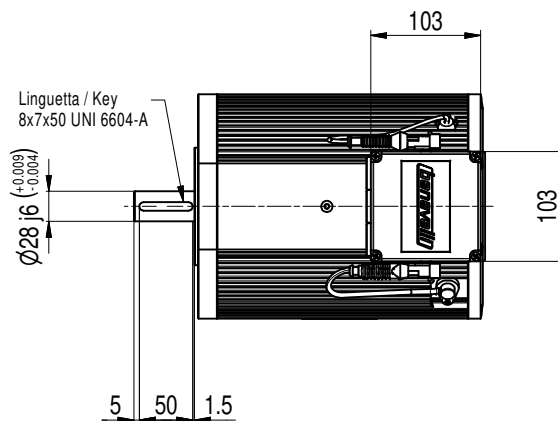

MOTORE	MOTOR		
POTENZA	POWER	W	
TENSIONE BATTERIA	BATTERY VOLTAGE	V	
TENSIONE FASE	VOLTAGE ON PHASE	V	
GIRI NOMINALI	RATED SPEED	Rpm	
GIRI MASSIMI	MAX SPEED	Rpm	
COPPIA MAX	MAX TORQUE	Nm	
CORRENTE NOMINALE	RATED CURRENT	A	
FREQUENZA NOMINALE	RATED FREQUENCY	Hz	
SERVIZIO	DUTY	S2	
PROTEZIONE	PROTECTION	IP	
ISOLAMENTO	INSULATION	INS	
IMPULSI ENCODER	PULSE REVOLUTION	N°	
FRENO EM	EM BRAKE	Nm - V	
PESO	WEIGHT	kg	

Scala 1:5

N°	Descrizione modifica	Data	Dis.	Pos.
1				
2				
3				

disegnato / drawn <b>mc</b>	data / date 11/06/2020		<b>benevelli</b> Rubiera-Reggio Emilia-Italy www.benevelli.it
controllato / checked	data / date		
scala / scale 1:5	formato foglio / sheet size A3	descrizione / name	gruppo/group sottogruppo/subgroup
revisione / reference 00	n° foglio / sheet no 1 / 1		n° disegno/drawing no