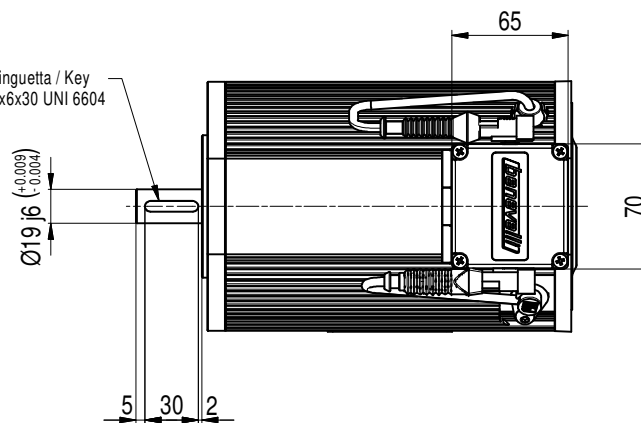

Linguetta / Key
6x6x30 UNI 6604

Scala 1 / 5

MOTORE	MOTOR		
POTENZA	POWER	W	
TENSIONE BATTERIA	BATTERY VOLTAGE	V	
TENSIONE FASE	VOLTAGE ON PHASE	V	
GIRI NOMINALI	RATED SPEED	Rpm	
GIRI MASSIMI	MAX SPEED	Rpm	
COPPIA MAX	MAX TORQUE	Nm	
CORRENTE NOMINALE	RATED CURRENT	A	
FREQUENZA NOMINALE	RATED FREQUENCY	Hz	
SERVIZIO	DUTY	S2	
PROTEZIONE	PROTECTION	IP	
ISOLAMENTO	INSULATION	INS	
IMPULSI ENCODER	PULSE REVOLUTION	N°	
FRENO EM	EM BRAKE	Nm - V	
PESO	WEIGHT	kg	

N°	Descrizione modifica	Data	Dis.	Pos.

disegnato / drawn		data / date		INGOMBRO / DIMENSION		benevelli	
mc		10/06/2020				Rubiera-Reggio Emilia-Italy	
controllato / checked		data / date				www.benevelli.it	
scala / scale		formato foglio / sheet size		descrizione / name		gruppo/group sottogruppo/subgroup	
1:3(1:5)		A3					
revisione / reference		n° foglio / sheet no				n° disegno/drawing no	
00		1 / 1					