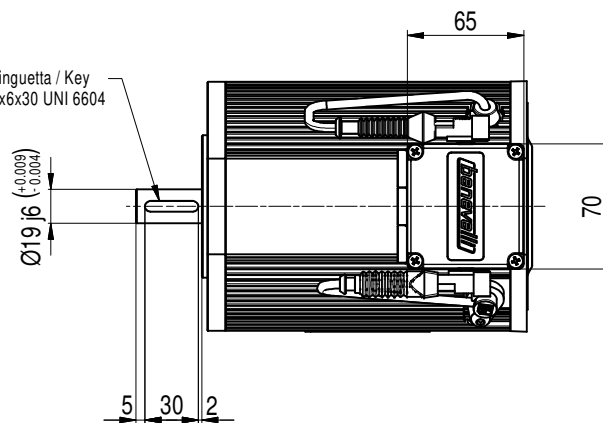

Linguetta / Key
6x6x30 UNI 6604

Scala 1 / 5

MOTORE	MOTOR		
POTENZA	POWER	W	
TENSIONE BATTERIA	BATTERY VOLTAGE	V	
TENSIONE FASE	VOLTAGE ON PHASE	V	
GIRI NOMINALI	RATED SPEED	Rpm	
GIRI MASSIMI	MAX SPEED	Rpm	
COPPIA MAX	MAX TORQUE	Nm	
CORRENTE NOMINALE	RATED CURRENT	A	
FREQUENZA NOMINALE	RATED FREQUENCY	Hz	
SERVIZIO	DUTY	S2	
PROTEZIONE	PROTECTION	IP	
ISOLAMENTO	INSULATION	INS	
IMPULSI ENCODER	PULSE REVOLUTION	N°	
FRENO EM	EM BRAKE	Nm - V	
PESO	WEIGHT	kg	

N°	Descrizione modifica	Data	Dis.	Pos.
1				
2				
3				

disegnato / drawn mc	data / date 10/06/2020		benevalli Rubiera-Reggio Emilia-Italy www.benevalli.it
controllato / checked	data / date		
scala / scale 1:3(1:5)	formato foglio / sheet size A3	descrizione / name	gruppo/group sottogruppo/subgroup
revisione / reference 00	n° foglio / sheet no 1 / 1		n° disegno/drawing no