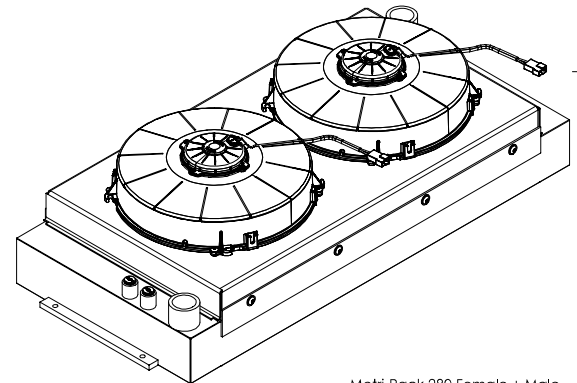

Metri-Pack 280 Female + Male

13	LEINENKOPFSCHRAUBEN	02.07.2015	OTT	OBERFLÄCHEN VN 1410 EINBAU-Zubehör	ARTIKELNR.	377225
12	ANPASSUNG AN FERTIGUNG	24.03.2015	FABRIK	Abweichung Abw. 001	BEST-NR.	
11	HINWEIS LACKIERUNG RAL 9005 HIN	23.03.2015	OTT	Abw. 002 Abw. 003	Maßstab/Scale:	1:5
10	BEMERKUNG METRI-PACK 280...	27.11.2014	OTT	Abw. 004 Abw. 005	Material:	
9	LAGE TYPENSCHILD HINZU	04.09.2014	OTT	Abw. 006 Abw. 007		
8	SCHRAUBEN	13.09.2012	OTT	schleife Konten 1/2-Längen	Reicht nach BIM 1012	
INDEX Änderung / change Datum Name				 KUNDE / customer		
05/LÜFTFÜHLER MOBIL (2 X 24V) DOPPELFLÜHLER SAUGEND						
01/2015 02/2015 03/2015 04/2015		DIAR	NAME	AUFTRAGS-NR./order-no.		BFP/SHEET 3 OF 4
		08.09.2010	OTT	ZEICHNUNGS-NR. / drawing-no.		
		19.11.2015	OTT	ABZ-10020522 / 13		
		10.01.2015	OTT