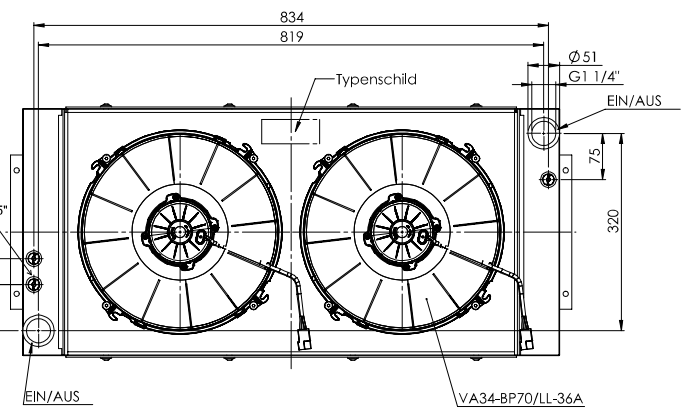

Metri-Pack 280 Female + Male

13	LEINENKOPFSCHRAUBEN	02.07.2015	OTT	OBERFLÄCHEN VN 1410 EINBAU-Zubehör	ARTIKELNR.	377225
12	ANPASSUNG AN FERTIGUNG	24.03.2015	FABRIK	Abweichung Abw. 001	BEST-NR.	
11	HINWEIS LACKIERUNG RAL 9005 HIN	23.03.2015	OTT	Abw. 002 Abw. 003	Maßstab/Scale:	1:5
10	BEMERKUNG METRI-PACK 280...	27.11.2014	OTT	Abw. 004 Abw. 005	Material:	
9	LAGE TYPENSCHILD HINZU	04.09.2014	OTT	Abw. 006 Abw. 007		
8	SCHRAUBEN	13.09.2012	OTT	schleife Konten 1/2-Längen	Reicht nach BIM 1012	
INDEX Änderung / change Datum Name				 KUNDE / customer		
05/LÜFTFÜHLER MOBIL (2 X 24V) DOPPELFLÜHLER SAUGEND						
01/2015 02/2015 03/2015 04/2015		DIAR	NAME	AUFTRAGS-NR./order-no.		BFP/SHEET 3 OF 4
		08.09.2010	OTT	ZEICHNUNGS-NR. / drawing-no.		
		19.11.2015	OTT	ABZ-10020522 / 13		
		10.01.2015	OTT